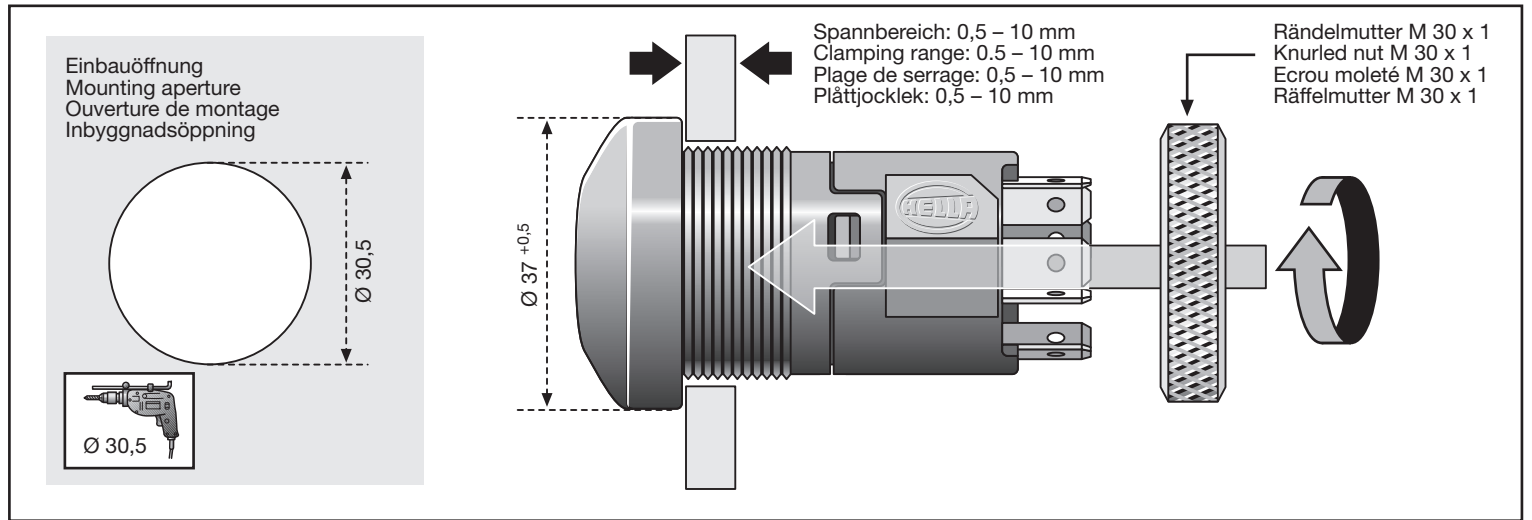

Montageanleitung für Hella-Warnblinkschalter 6HF 003 916-031

- spritzwassergeschützt -

Der Gegenstecker (9-polig) für die Kabelvormontage ist separat zu bestellen.
Hella Best.-Nr. 8JA 711 375-001

Elektrischer Anschluss

Für die Auffindkontrolle muss Klemme 58 an Standlicht angeschlossen werden.

Mounting Instructions für Hella Hazard Flasher Switch 6HF 003 916-031

- protected against water-spray -

The counter-plug (9-pin) for pre-wiring purposes must be ordered separately.
Hella part no. 8JA 711 375-001

Electrical wiring

For switch lighting, terminal 58 must be connected to the position light.

Instructions de montage pour le commutateur de signal de détresse Hella 6HF 003 916-031

- protégé contre les jets d'eau -

La contre-fiche (à 9 pôles) pour le pré-montage du câble est à commander séparément.
Réf. Hella : 8JA 711 375-001

Branchement

Pour obtenir l'éclairage du commutateur, il faut relier la borne 58 au feu de position.

Monteringsanvisning för Hella varningsblinkkomplare 6HF 003 916-031

- stänkvattenskyddad -

Anslutningshylsa (9-polig) för förmonterat kablage beställs separat.
Hella best.nr 8JA 711 375-001

Elektrisk anslutning

För anslutningskontroll måste klämma 58 vara ansluten till parkeringsljus.