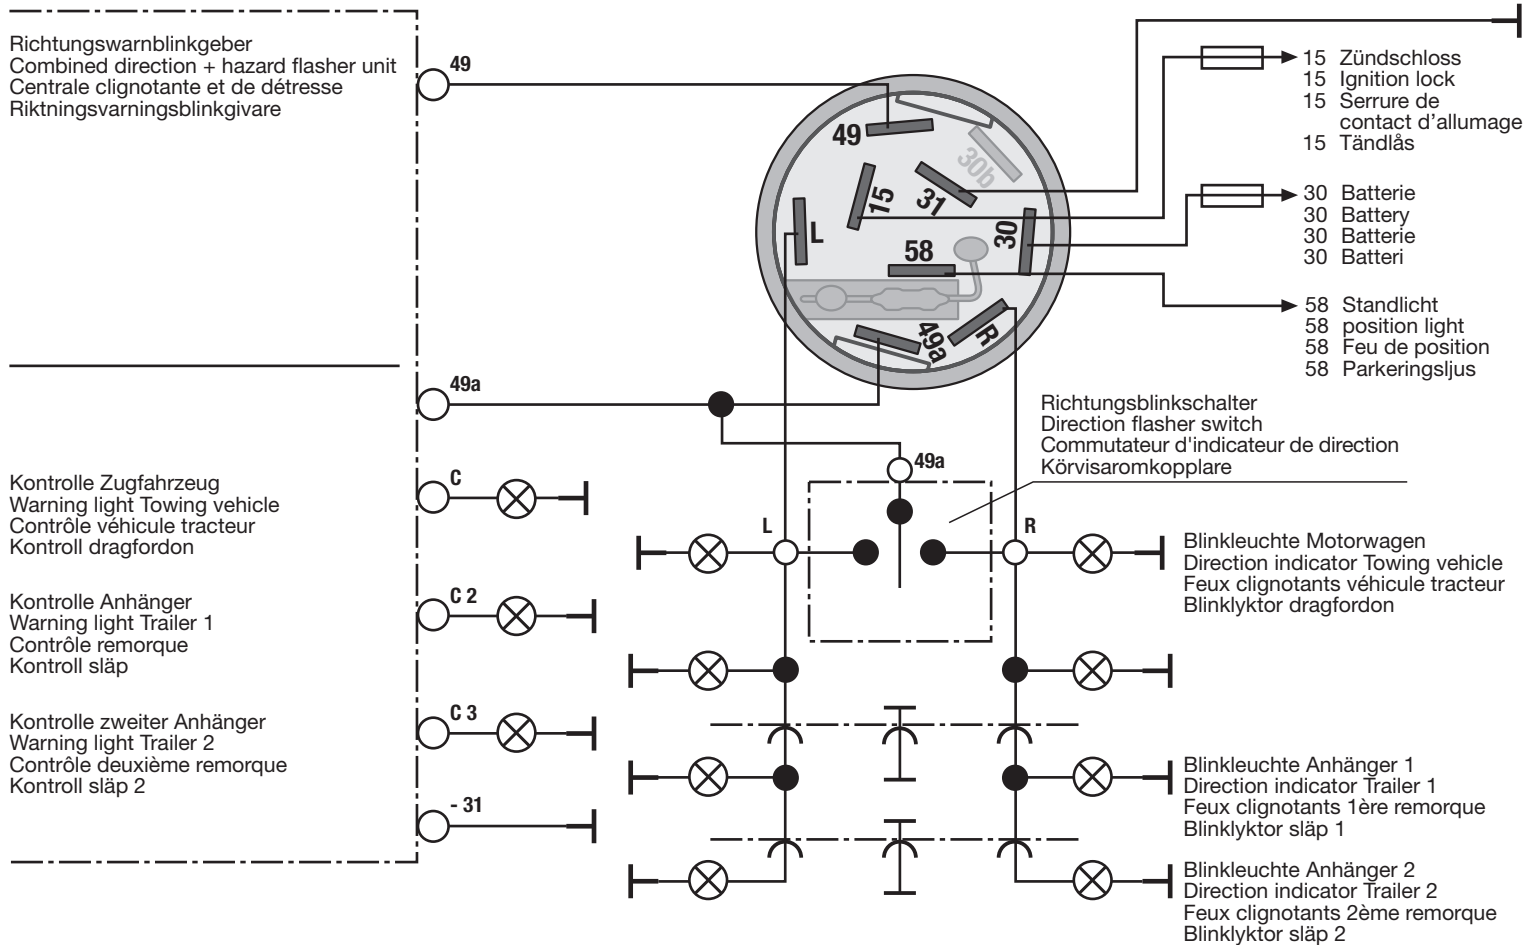

Montageanleitung für Hella-Warnblinkschalter 6HF 003 916-031

- spritzwassergeschützt -

Der Gegenstecker (9-polig) für die Kabelvormontage ist separat zu bestellen.
Hella Best.-Nr. 8JA 711 375-001

Elektrischer Anschluss

Für die Auffindkontrolle muss Klemme 58 an Standlicht angeschlossen werden.

Mounting Instructions für Hella Hazard Flasher Switch 6HF 003 916-031

- protected against water-spray -

The counter-plug (9-pin) for pre-wiring purposes must be ordered separately.
Hella part no. 8JA 711 375-001

Electrical wiring

For switch lighting, terminal 58 must be connected to the position light.

Instructions de montage pour le commutateur de signal de détresse Hella 6HF 003 916-031

- protégé contre les jets d'eau -

La contre-fiche (à 9 pôles) pour le pré-montage du câble est à commander séparément.
Réf. Hella : 8JA 711 375-001

Branchement

Pour obtenir l'éclairage du commutateur, il faut relier la borne 58 au feu de position.

Monteringsanvisning för Hella varningsblinkkomplare 6HF 003 916-031

- stänkvattenskyddad -

Anslutningshylsa (9-polig) för förmonterat kablage beställs separat.
Hella best.nr 8JA 711 375-001

Elektrisk anslutning

För anslutningskontroll måste klämma 58 vara ansluten till parkeringsljus.